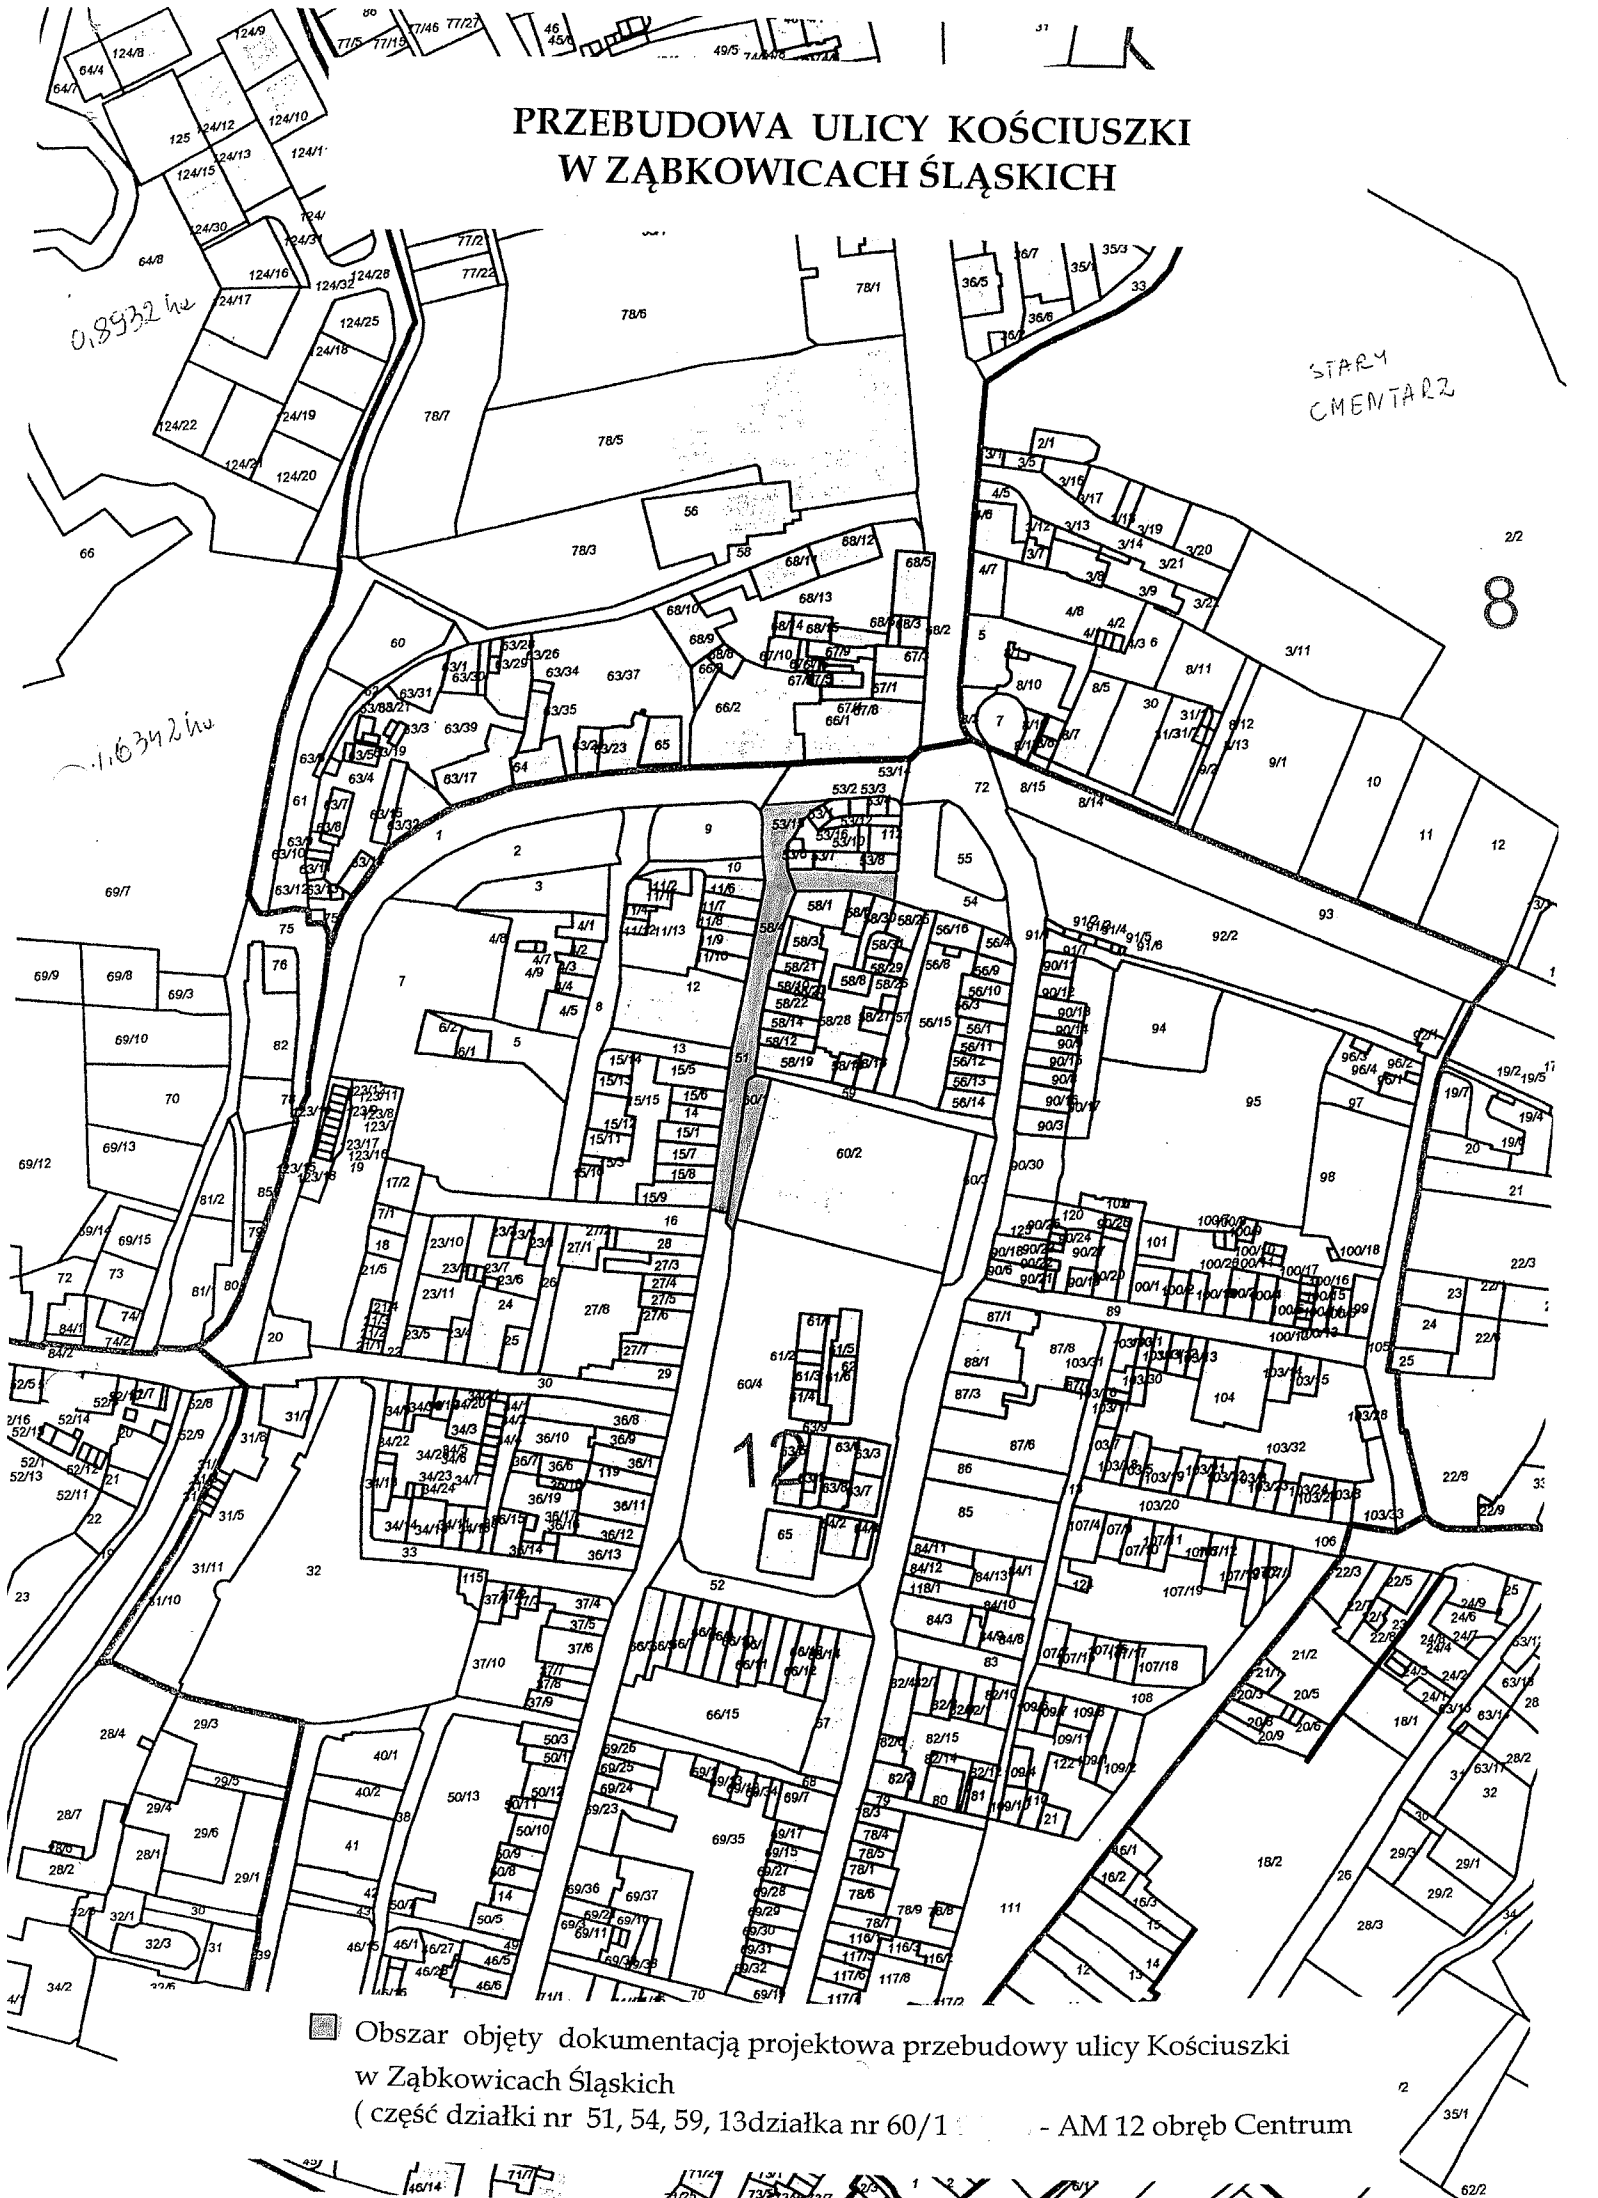

PRZEBUDOWA ULICY GRUNWALDZKIEJ W ZĄBKOWICACH ŚLĄSKICH

■ Obszar objęty dokumentacją projektową przebudowy ulicy Grunwaldzkiej
w Zabkowicach Śląskich
(część działek nr 72, 59 i 91/7, działka nr 60/3 i 90/3 - AM 12 obręb Centrum)

PRZEBUDOWA ULICY KOŚCIUSZKI W ZĄBKOWICACH ŚLĄSKICH

■ Obszar objęty dokumentacją projektową przebudowy ulicy Kościuszki
w Zabkowicach Śląskich
(część działki nr 51, 54, 59, 13działka nr 60/1 - AM 12 obręb Centrum

PRZEBUDOWA PLACU JANA PAWŁA II W ZĄBKOWICACH ŚLĄSKICH

■ Obszar objęty dokumentacją projektową przebudowy Placu Jana Pawła II
w Zabkowicach Śląskich
(część działki nr 54, 72, działka nr 55 obręb Centrum)