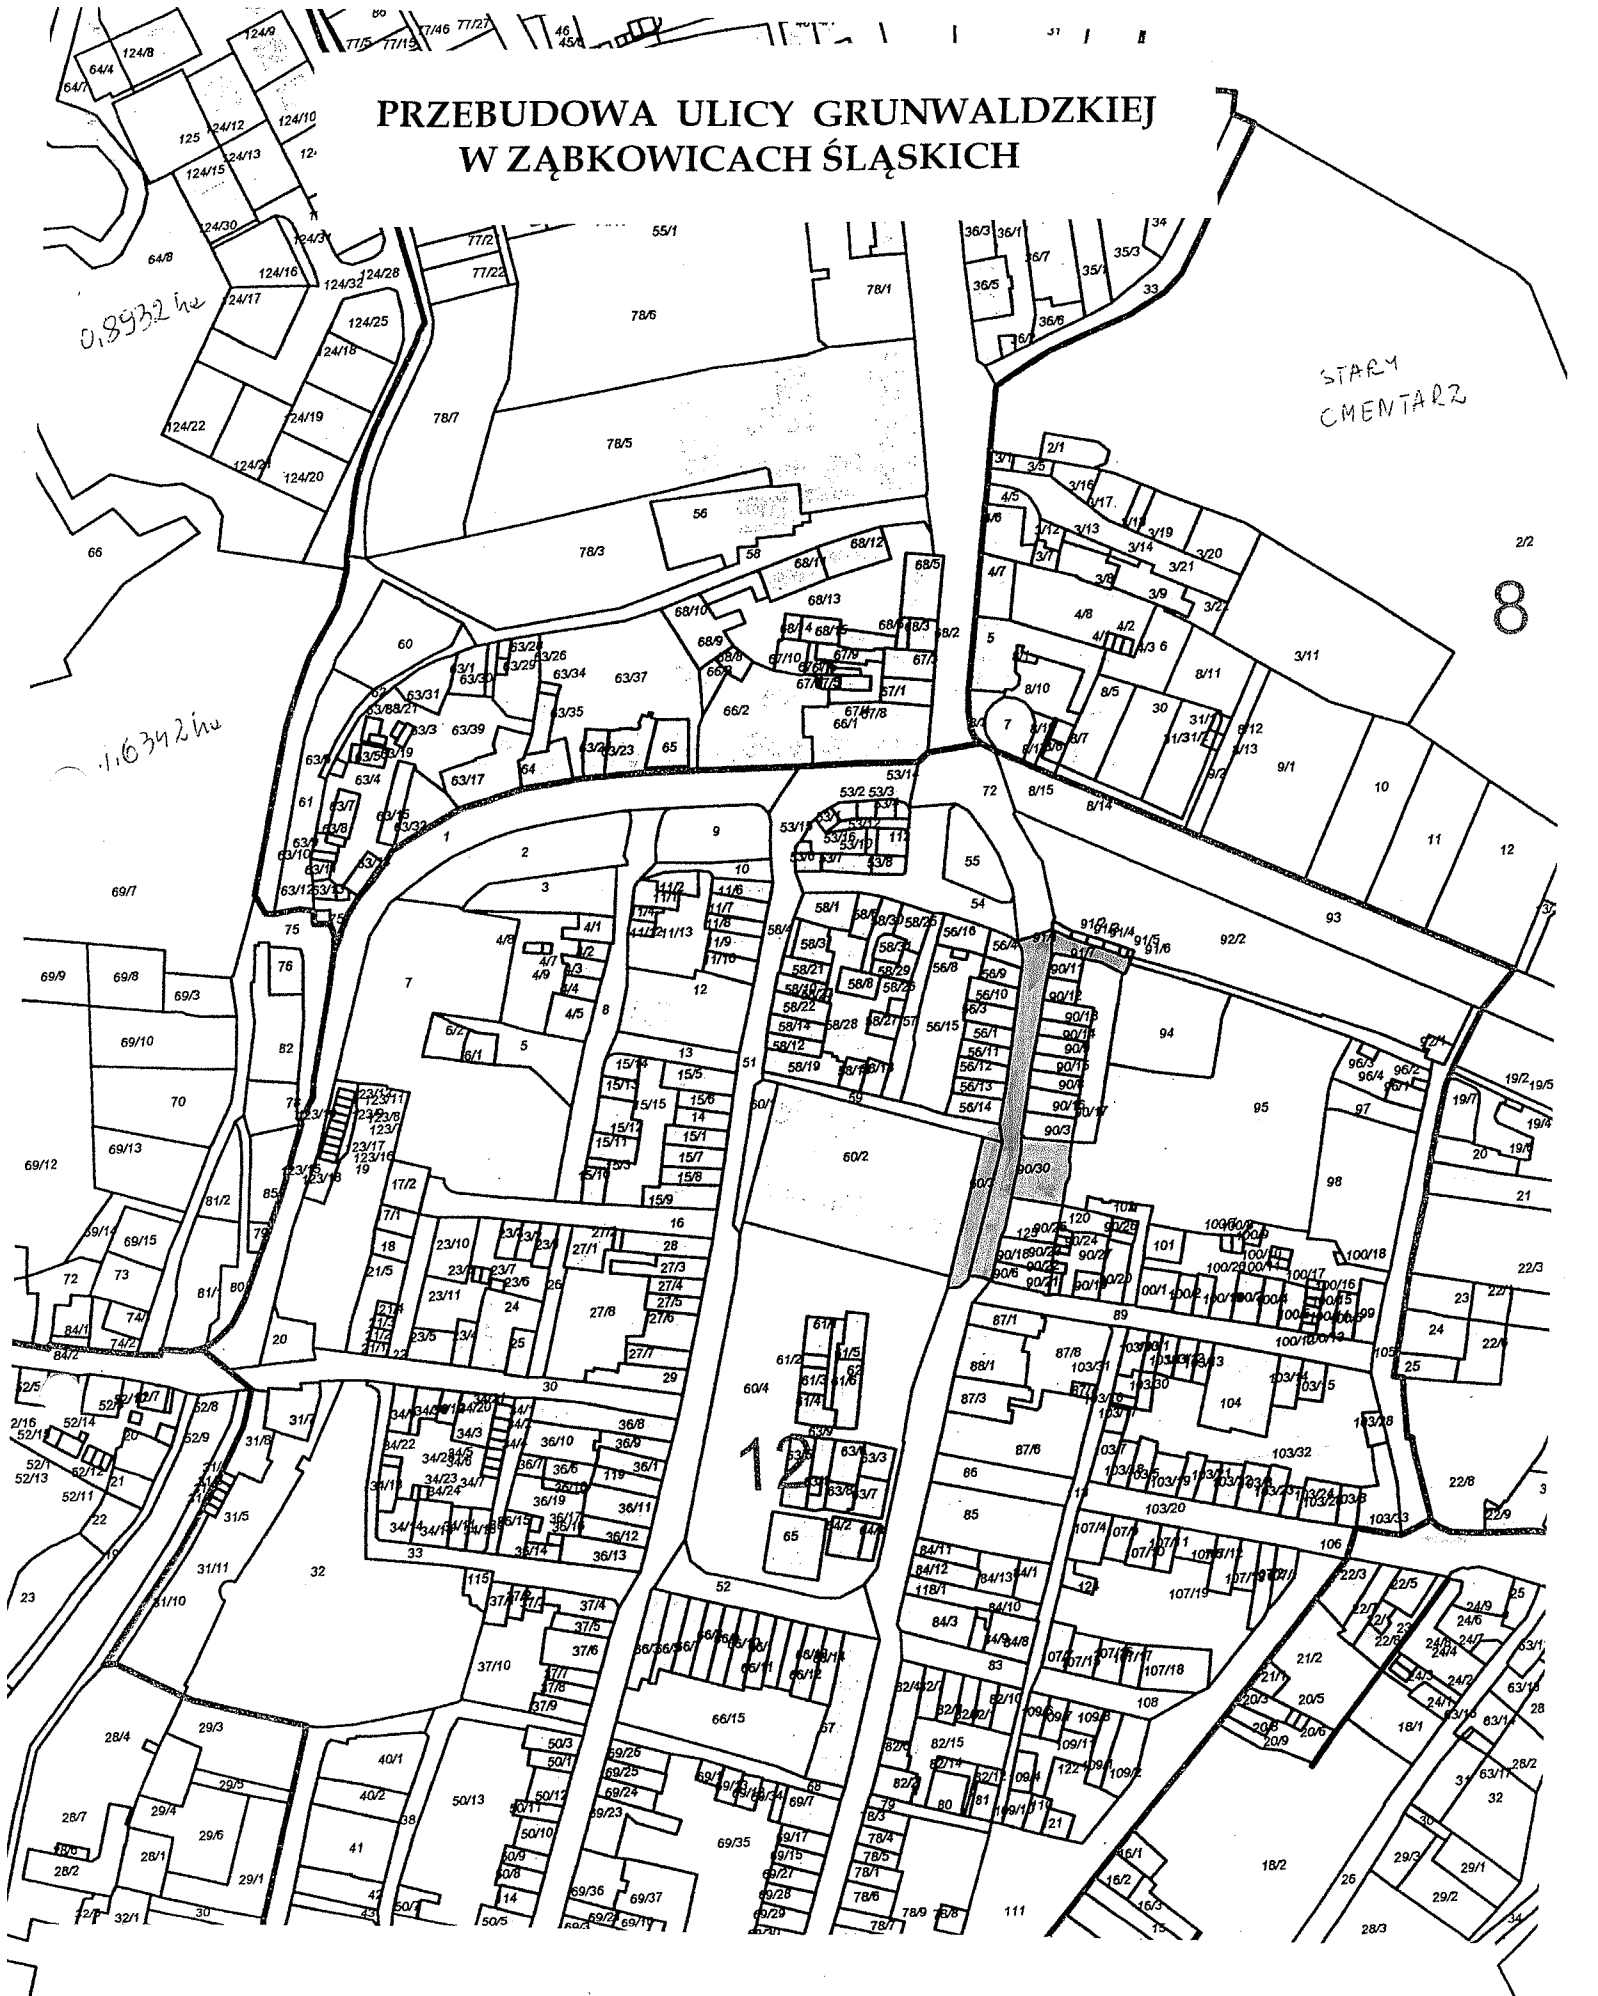

PRZEBUDOWA ULICY GRUNWALDZKIEJ W ZĄBKOWICACH ŚLĄSKICH

■ Obszar objęty dokumentacją projektową przebudowy ulicy Grunwaldzkiej
w Zabkowicach Śląskich
(część działek nr 72, 59 i 91/7, działka nr 60/3 i 90/3 - AM 12 obręb Centrum)

PRZEBUDOWA ULICY KOŚCIUSZKI W ZĄBKOWICACH ŚLĄSKICH

■ Obszar objęty dokumentacją projektową przebudowy ulicy Kościuszki
w Zabkowicach Śląskich
(część działki nr 51, 54, 59, 13działka nr 60/1 - AM 12 obręb Centrum

PRZEBUDOWA PLACU JANA PAWŁA II W ZĄBKOWICACH ŚLĄSKICH

■ Obszar objęty dokumentacją projektową przebudowy Placu Jana Pawła II
w Zabkowicach Śląskich
(część działki nr 54, 72, działka nr 55 obręb Centrum)