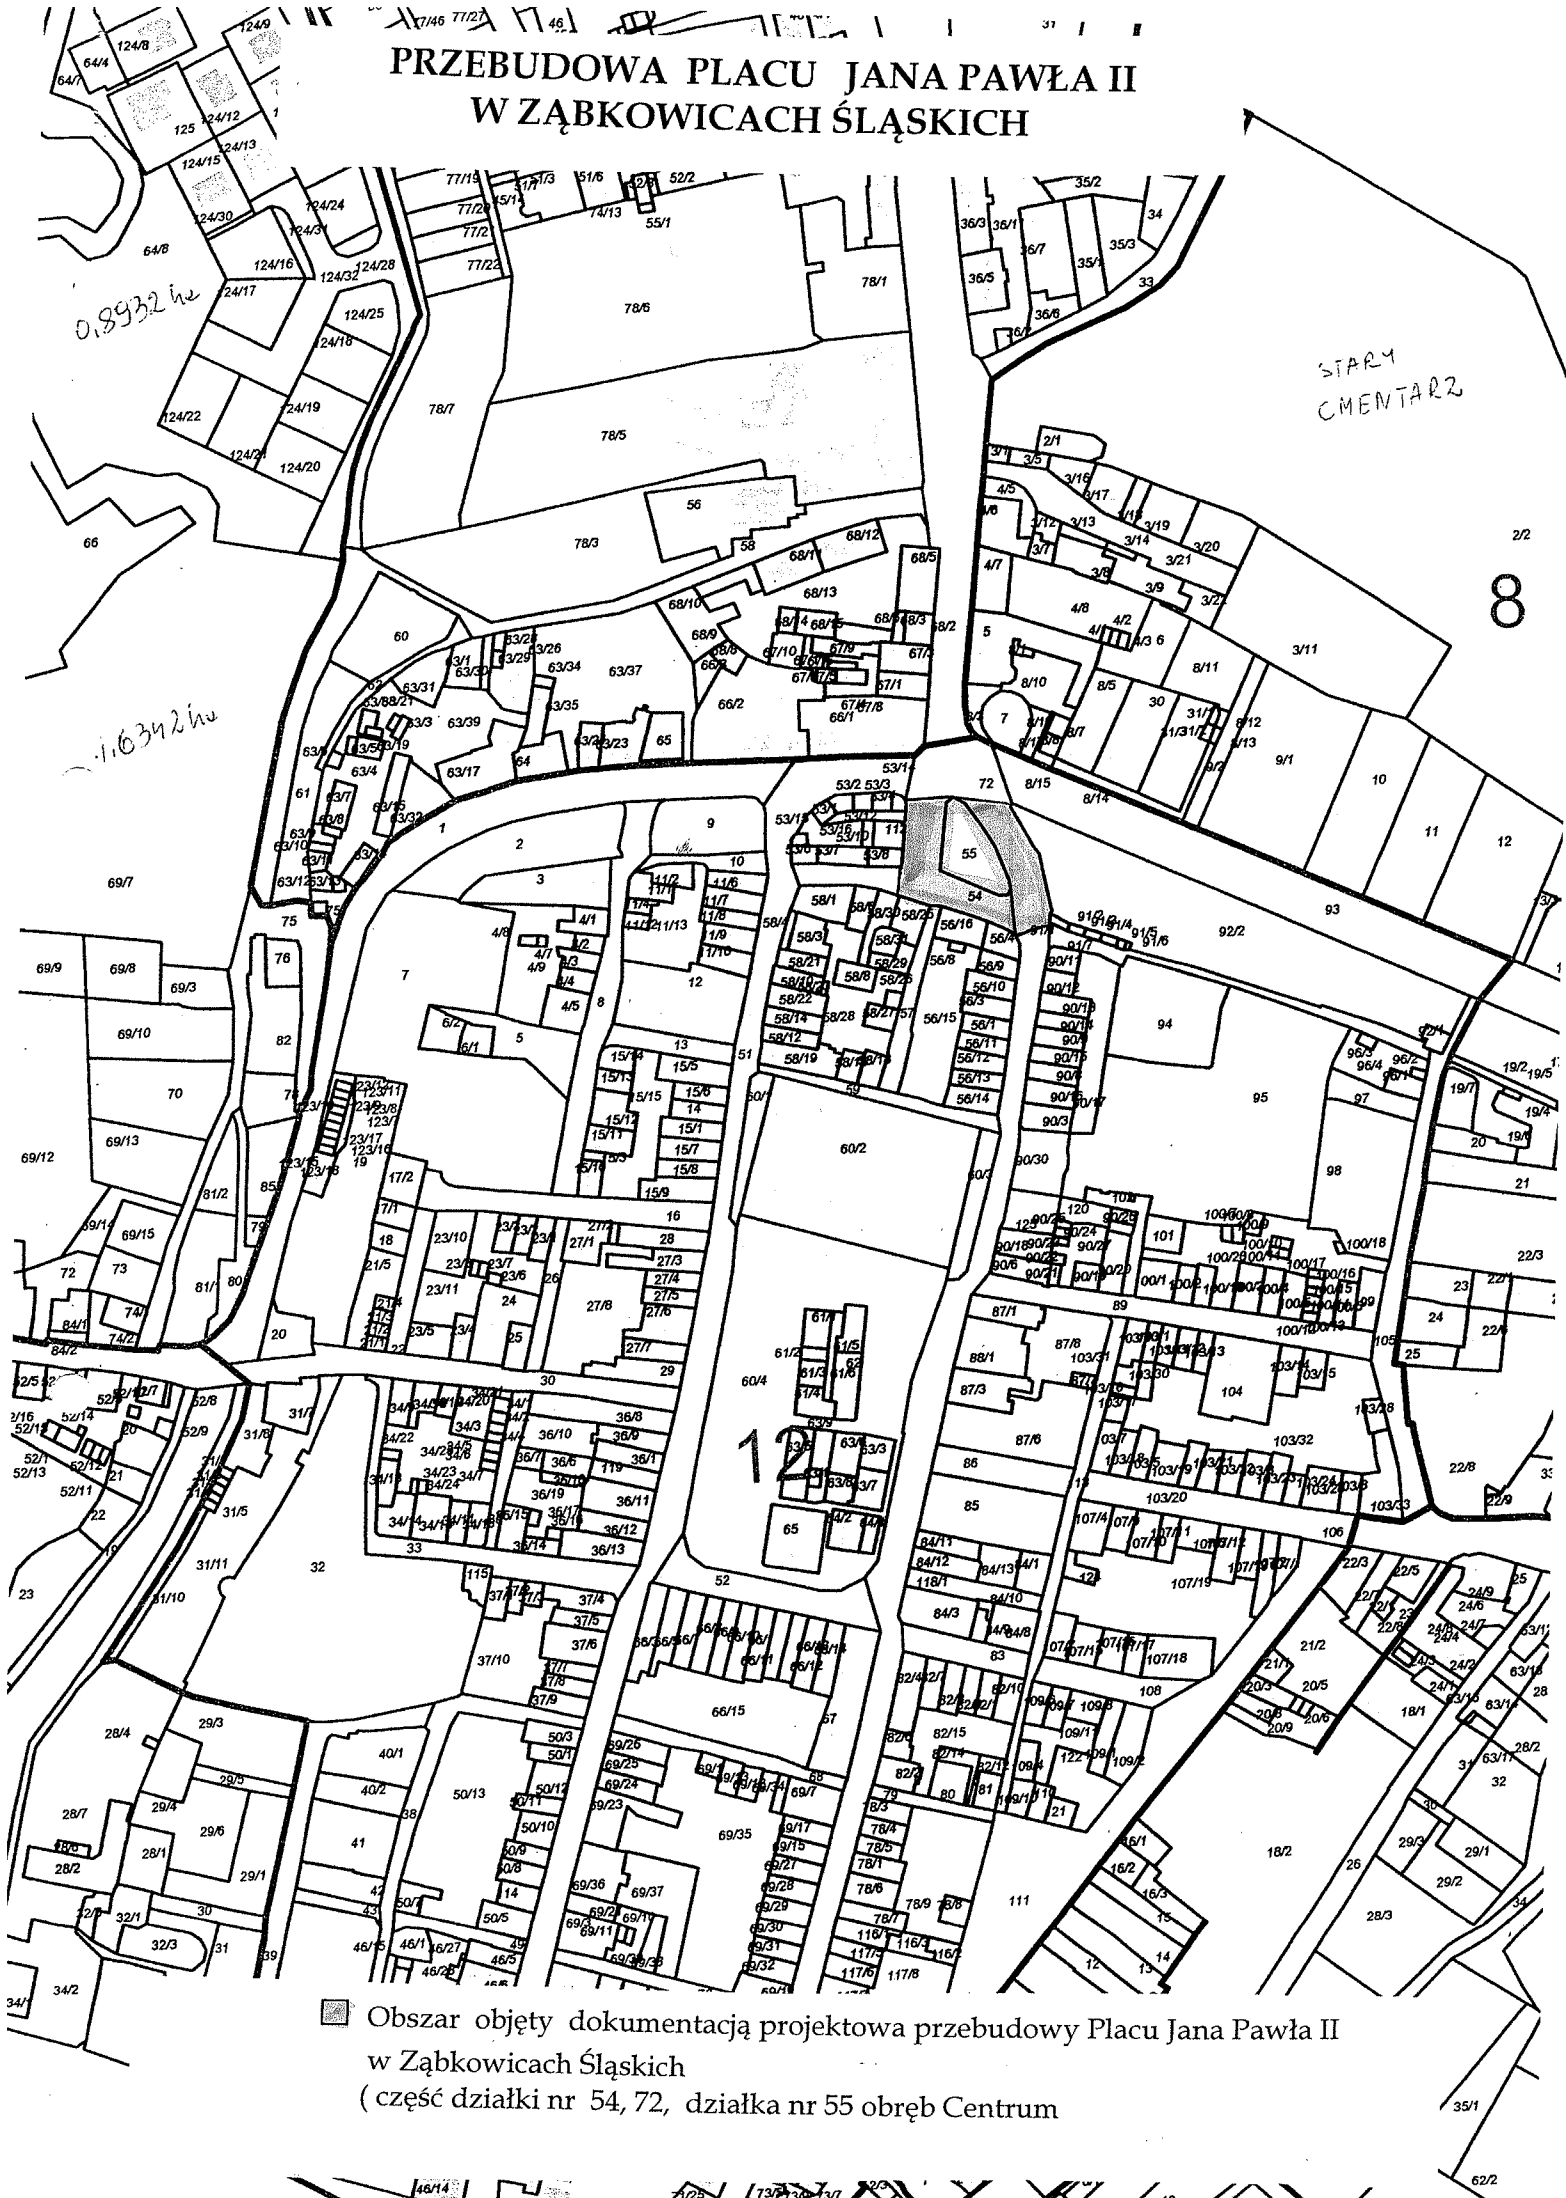

PRZEBUDOWA ULICY GRUNWALDZKIEJ W ZĄBKOWICACH ŚLĄSKICH

■ Obszar objęty dokumentacją projektową przebudowy ulicy Grunwaldzkiej
w Zabkowicach Śląskich
(część działek nr 72, 59 i 91/7, działka nr 60/3 i 90/3 - AM 12 obręb Centrum)

PRZEBUDOWA ULICY KOŚCIUSZKI W ZĄBKOWICACH ŚLĄSKICH

■ Obszar objęty dokumentacją projektową przebudowy ulicy Kościuszki
w Zabkowicach Śląskich
(część działki nr 51, 54, 59, 13działka nr 60/1 - AM 12 obręb Centrum

PRZEBUDOWA PLACU JANA PAWŁA II W ZĄBKOWICACH ŚLĄSKICH

■ Obszar objęty dokumentacją projektową przebudowy Placu Jana Pawła II
w Zabkowicach Śląskich
(część działki nr 54, 72, działka nr 55 obręb Centrum)